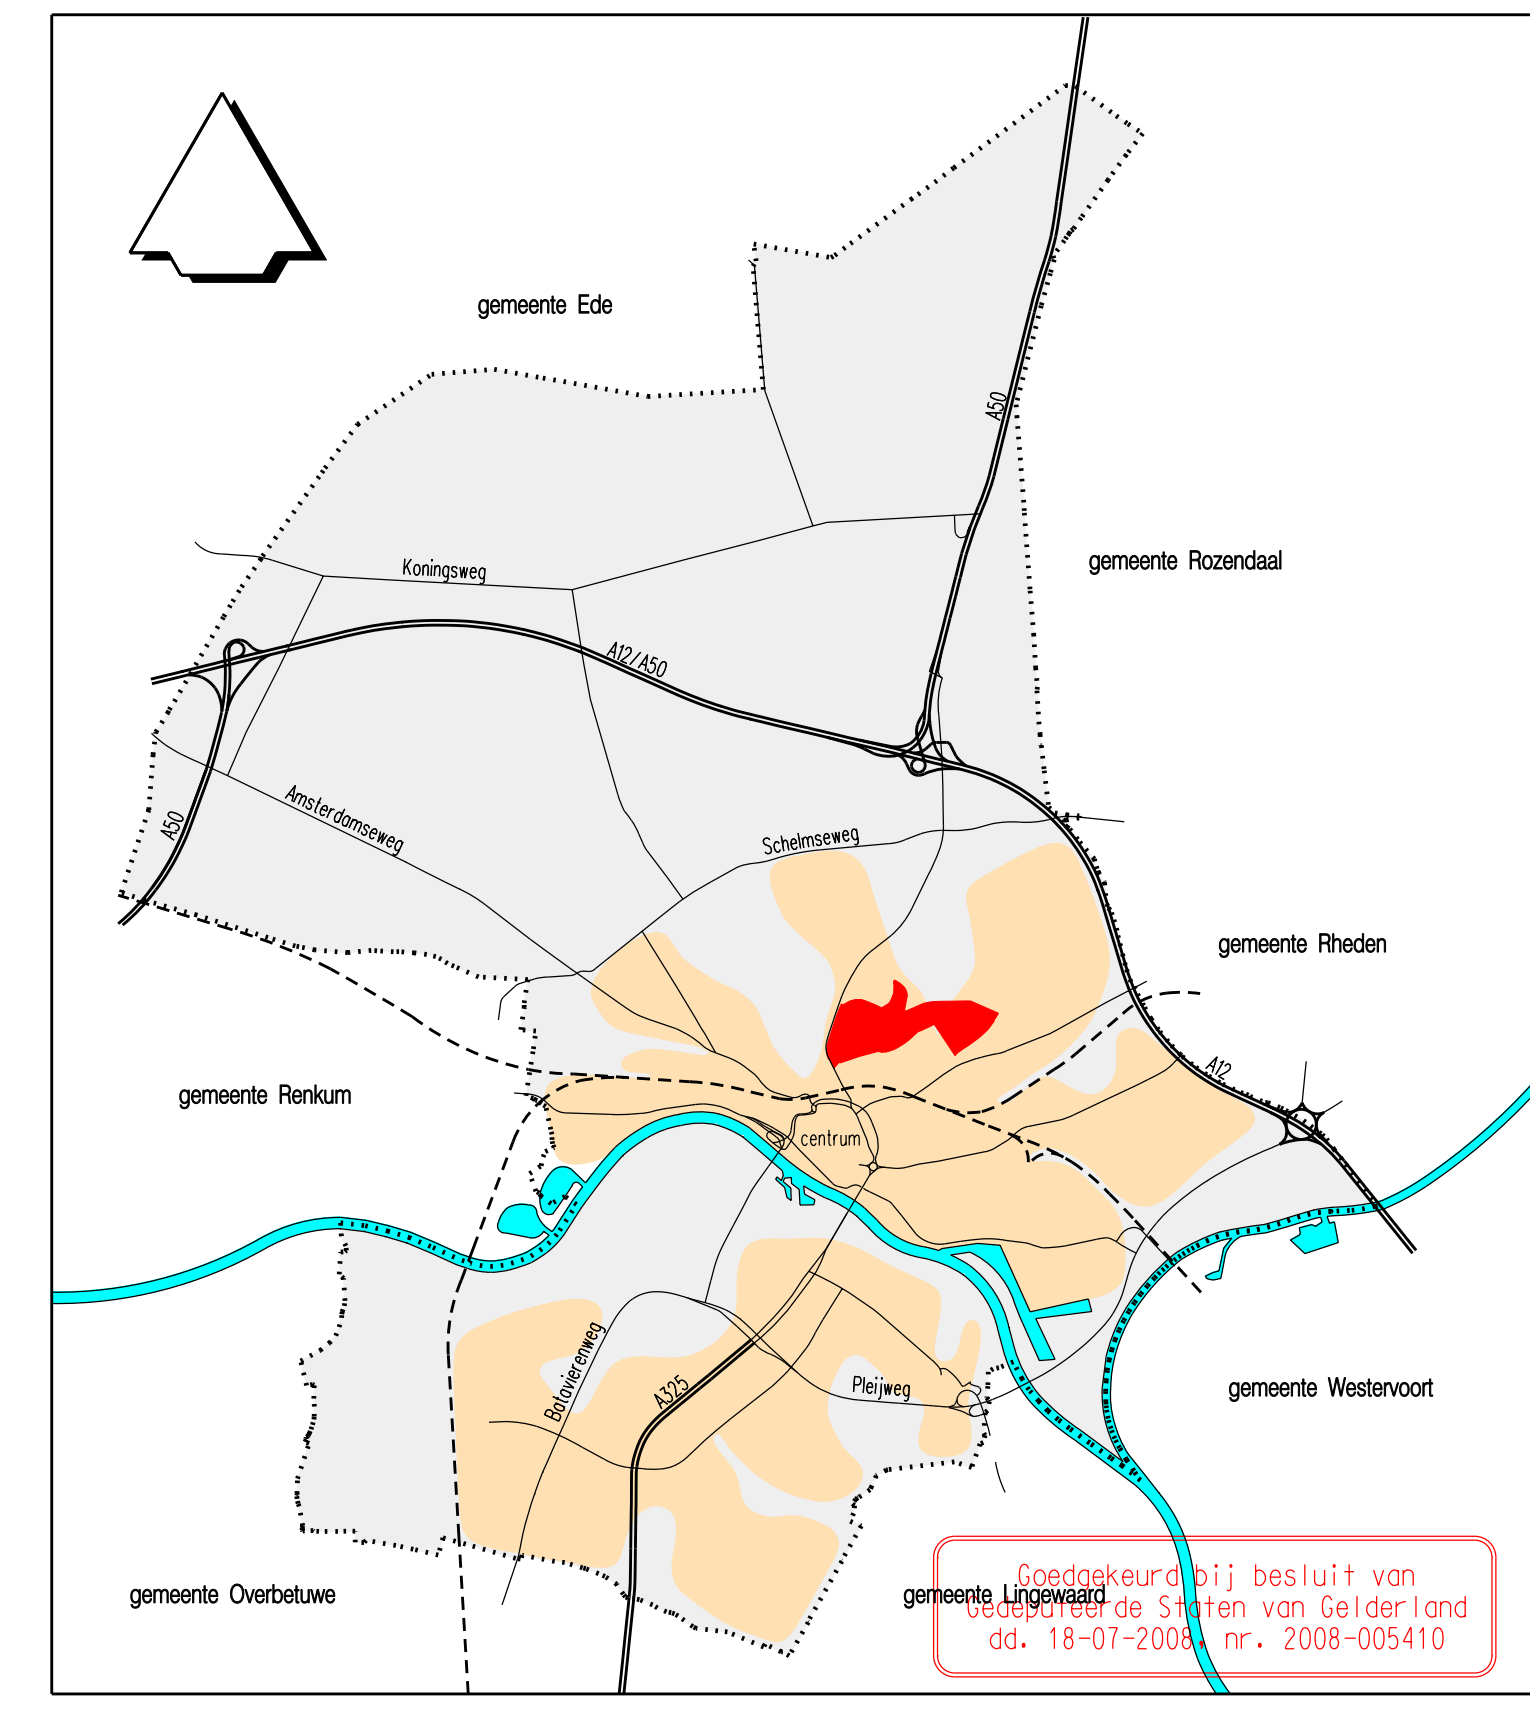

VERKLARING bij de bestemming cultuurhistorische waardenkaart

-  GRENDS BESCHERMED STADSGEZICHT
-  ZADELDAK
-  PLATDAK
-  MANSARDEDAK
-  SCHILDADAK
-  TENTDAK
-  SYMMETRIEGEBIED
-  LIGUSTERHAAG
-  KARAKTERISTIEK HEKWERK
-  GROENE VOORTUIN
-  LAANBEPLANTING
-  MONUMENTALE BOOM
-  KARAKTERISTIEKE TROTTOIRCURVE

ILLUSTRATIEVE AANDUIDINGEN

-  TOPOGRAFISCHE ONDERGROND
-  GEMEENTELIJKE MONUMENTEN
-  RIJKSMONUMENTEN

BESTEMMINGSPLAN SONSBEEKKWARTIER / VOGELWIJK
 CULTUURHISTORISCHE WAARDENKAART
 behorende als bijlage bij de voorschriften

Arnhem